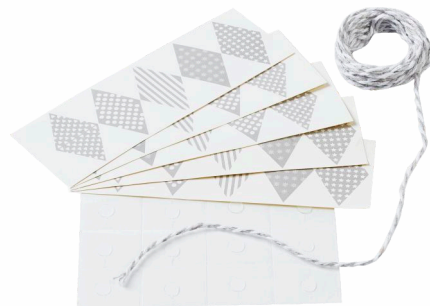

Party-Girlande zum Basteln
ca. 2 m / 20 Fähnchen
grau

3481 203
VE 5