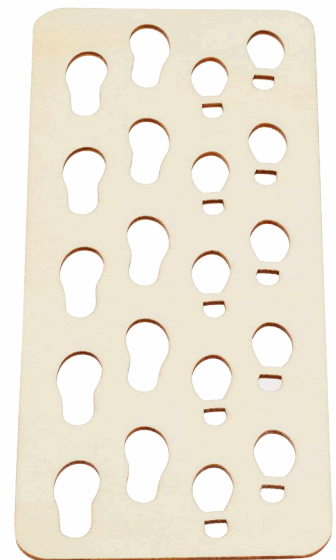

Schablone
14 x 7 cm
Holz, natur

3481 154
VE 5