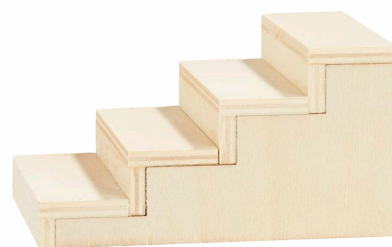

Treppe
10,3 x 7 x 5,5 cm
Holz, natur

3481 172
VE 6