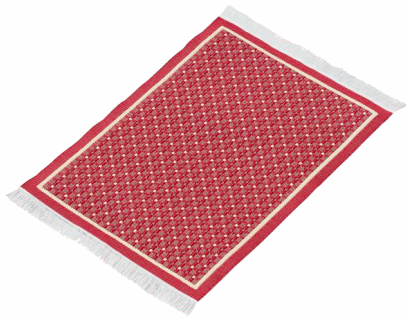

### Kissen

2,8 x 2,8 cm  
rot/gestreift, Btl. à 2 St.

3481 148  
VE 5

### Kissen

2,8 x 2,8 cm  
dunkelblau/gestreift, Btl. à 2 St.

3481 149  
VE 5

Teppich  
10 x 15 cm  
rot

3481 161  
VE 5

Teppich  
10 x 15 cm  
grau

3481 162  
VE 5

Vorhang  
11,5 x 12 cm  
rot-weiß