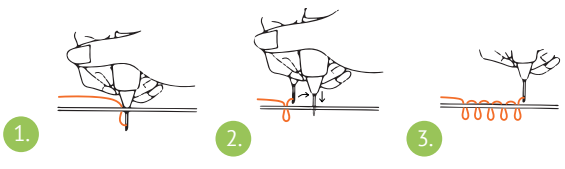

Punch-Needle | Ago magico | Punch needle | Aiguille magique

6022-01 VE 2 Bt
Punch-Needle, 3 Größen | Ago magico, 3 grandezze | Punch needle, 3 sizes | Aiguille magique, 3 tailles

3 Nadelgrößen |
3 grandezze aghi | 3 needle
sizes | 3 tailles aiguilles

ideal mit | ideale con | ideal with | idéal avec

3	4	6
Stränge	Stränge	Stränge
capi	capi	capi
strands	strands	strands
files	files	files

Fadeneinfädler
infila aghi
needle threaders
enfileur d'aiguille

Inhalt | Contenuto | Includes | Contenu:
- Punche Needle
- 3 Nadeln | aghi | needles | aiguilles
- 2 Fadeneinfädler | infila agh | needle
threaders | enfileur d'aiguille

DE Die Punch Needle ermöglicht es ganz einfach schöne dreidimensionale Stickereien zu erstellen:
1. Stechen Sie die Nadel in den Stoff ein
2. Ziehen Sie die Nadel nach oben und bewegen Sie sie zum nächsten Stich weiter
3. Wiederholen Sie den Vorgang

IT Ago per punzonatura che permette facilmente di creare bellissimi ricami tridimensionali:
1. Infilare l'ago nel tessuto
2. Tirare su l'ago e inserirlo nel punto successivo
3. Ripetere il procedimento

EN Punch needle that makes it easy to create beautiful three-dimensional embroideries:
1. Insert the needle into the fabric
2. Pull the needle up and move it ahead to next stitch
3. Repeat the process

FR Aiguille à poinçonner qui permet de créer facilement de magnifiques motifs de broderie en trois dimensions:
1. Enfiler l'aiguille dans le tissu
2. Tirez l'aiguille vers le haut et avancez jusqu'au point suivant
3. Répéter le processus

Blog
#3274