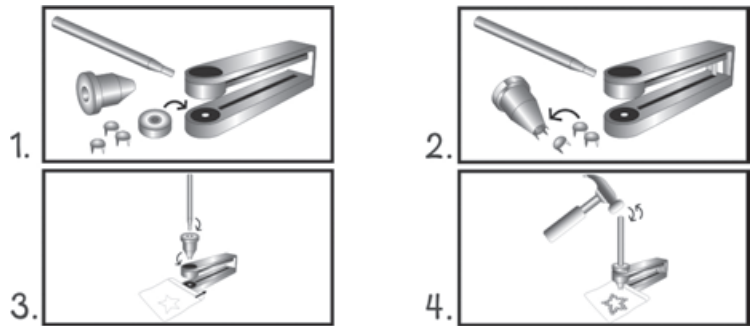

Nieten-Applikator | applicatore borchie | studs applicator | application goujons

695236-1 VE 1 St
Nieten-Applikator-Kit Ø 6,7mm, Einheitsgröße |
kit applicatore borchie Ø 6,7mm, misura unica |
studs applicator kit Ø 6,7mm, one size |
kit d'application goujons Ø 6,7mm, taille unique

DE Der Nieten-Applikator kann auf jeder Art von Stoff mit Nieten mit einem Durchmesser von 6,7mm verwendet werden.
IT L'applicatore borchie può essere usato su qualsiasi tipo di stoffa usando borchie dal diametro di 6,7mm.
EN The stud applicator can be used on any type of fabric using 6.7mm diameter studs.
FR L'applicateur de goujons peut être utilisé sur tout type de tissu en utilisant des goujons d'un diamètre de 6,7mm.

Nieten | borchie | studs | goujons

Perle | perla | pearl | perle
Ø 6,7mm
695237-1 VE 5 Bt, 50 St/Bt
silber | argento | silver | argent
695237-2 VE 3 Bt, 30 St/Bt
gold | oro | gold | doré
695237-3 VE 3 Bt, 30 St/Bt
schwarz | nero | black | noir

flach | piatta | flat | aplati
Ø 6,7mm,
695238-1 VE 5 Bt, 50 St/Bt
flach, silber | argento | silver | argent
695238-2 VE 3 Bt, 30 St/Bt
gold | oro | gold | doré
695238-3 VE 3 Bt, 30 St/Bt
schwarz | nero | black | noir

Ring | anello | ring | anneau
Ø 6,7mm
695239-1 VE 5 Bt, 50 St/Bt
silber | argento | silver | argent
695239-2 VE 3 Bt, 30 St/Bt
gold | oro | gold | doré
695239-3 VE 3 Bt, 30 St/Bt
schwarz | nero | black | noir

Filigran | filigrana | filigree | filigrane
Ø 6,7mm,
695240-1 VE 5 Bt, 50 St/Bt
silber | argento | silver | argent
695240-2 VE 3 Bt, 30 St/Bt
gold | oro | gold | doré
695240-3 VE 3 Bt, 30 St/Bt
schwarz | nero | black | noir