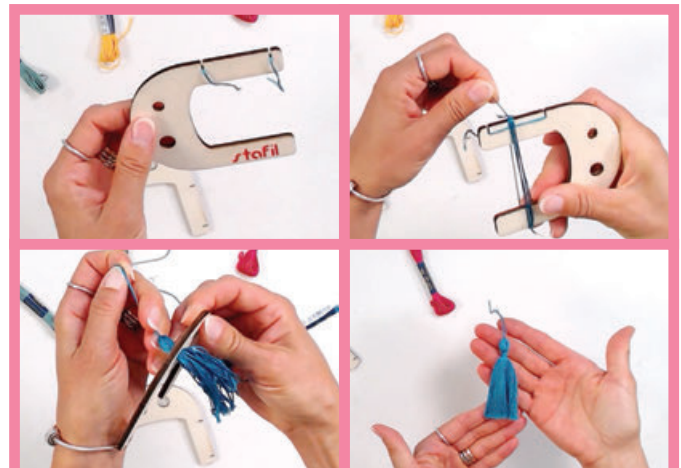

Quasten-Maker | crea nappine | tassel maker | fabricant de glands

8650-01 VE 4 Se 
Quasten-Maker 5 Größen | Crea nappine, 5 grandezze | Tassel maker,
5 sizes | Fabricant de glands, 5 tailles

Lochgrößen | grandezze fori
hole sizes | tailles des trous:
7/10/12/15/18mm