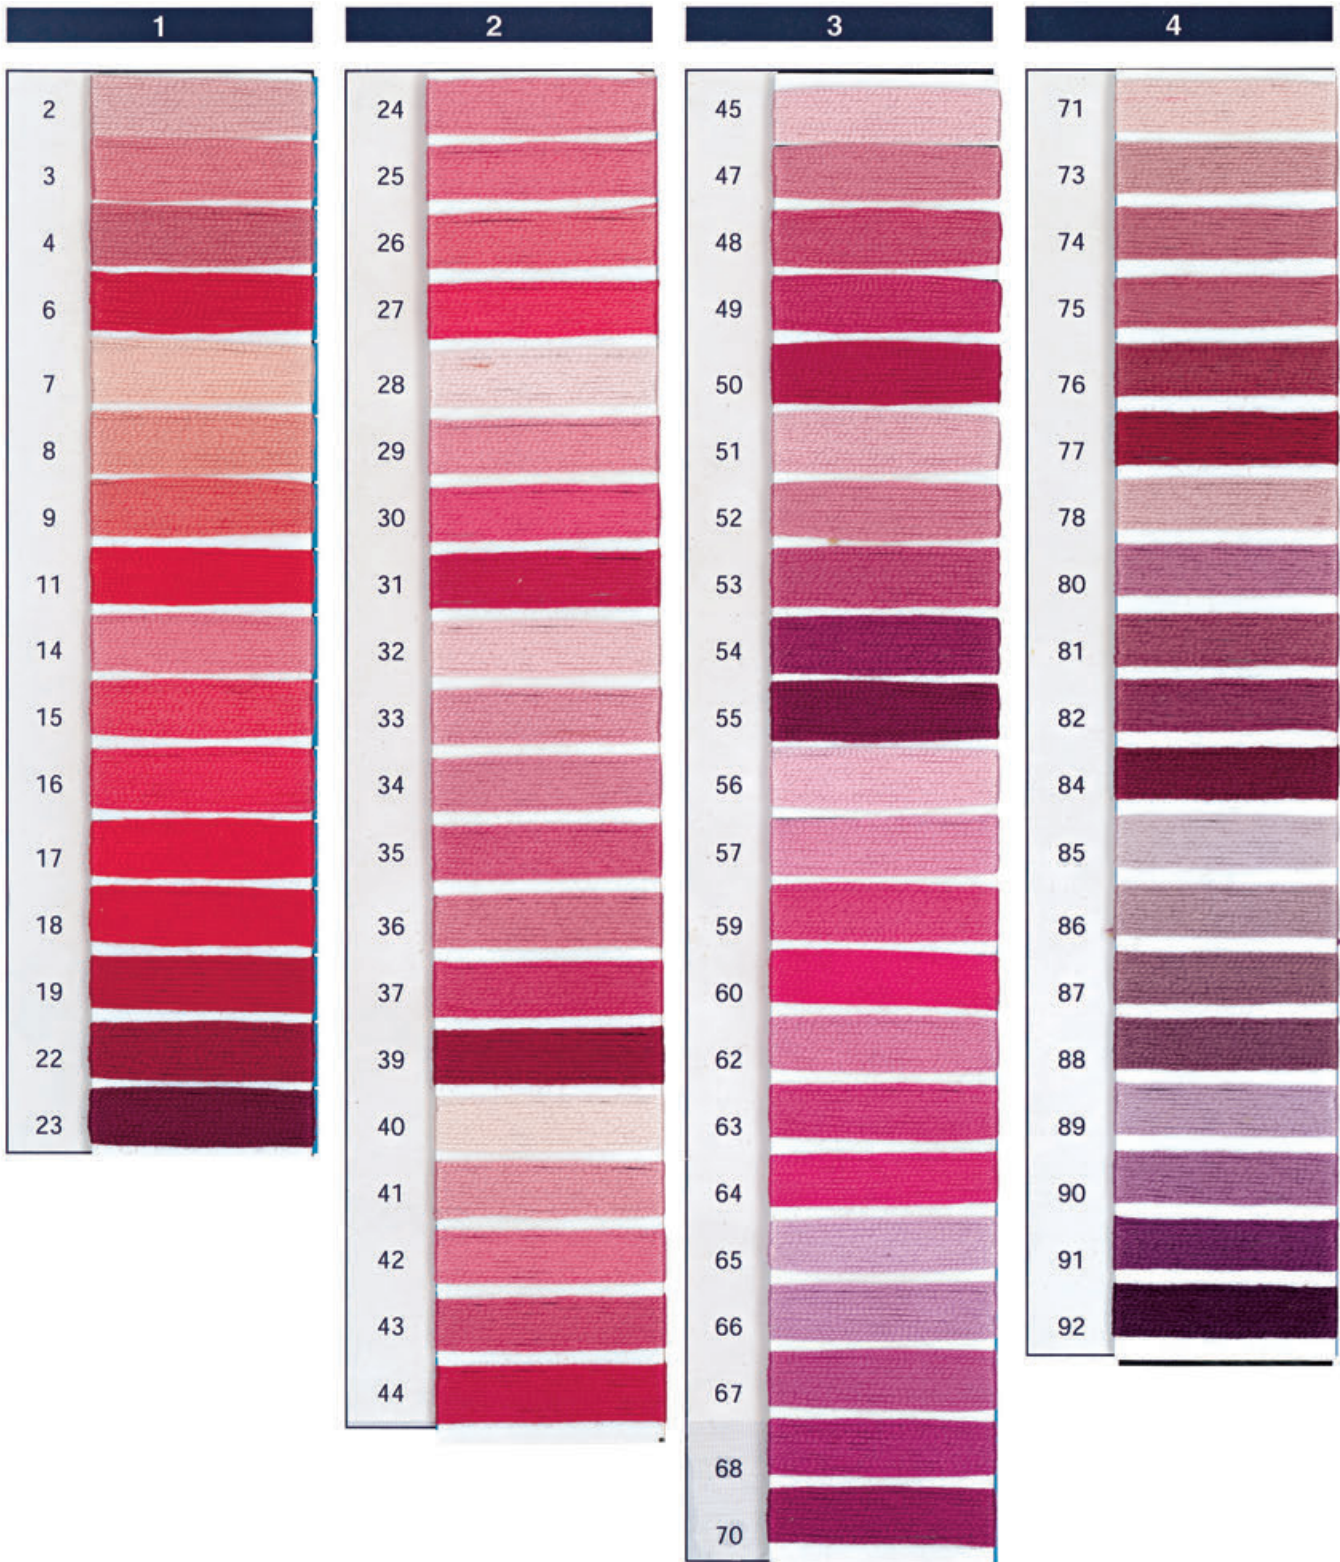

268817-.. VE 1 Schachtel | confezione | Box | paquet, 12 Strähnchen | matassine | strands | écheveau