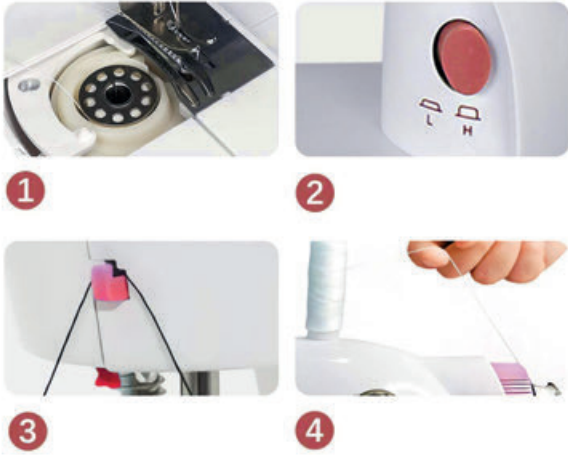

Nähmaschinen | Macchine da cucire | sewing machines | Machines à coudre

Nähmaschine, mini | Macchina da cucire, mini | sewing machine, mini | Machine à coudre, mini

695004-3 20x10x19cm VE 1 St
650g, 4,8W/6V - 88mA

mit Licht
con luce
with light
avec lumière