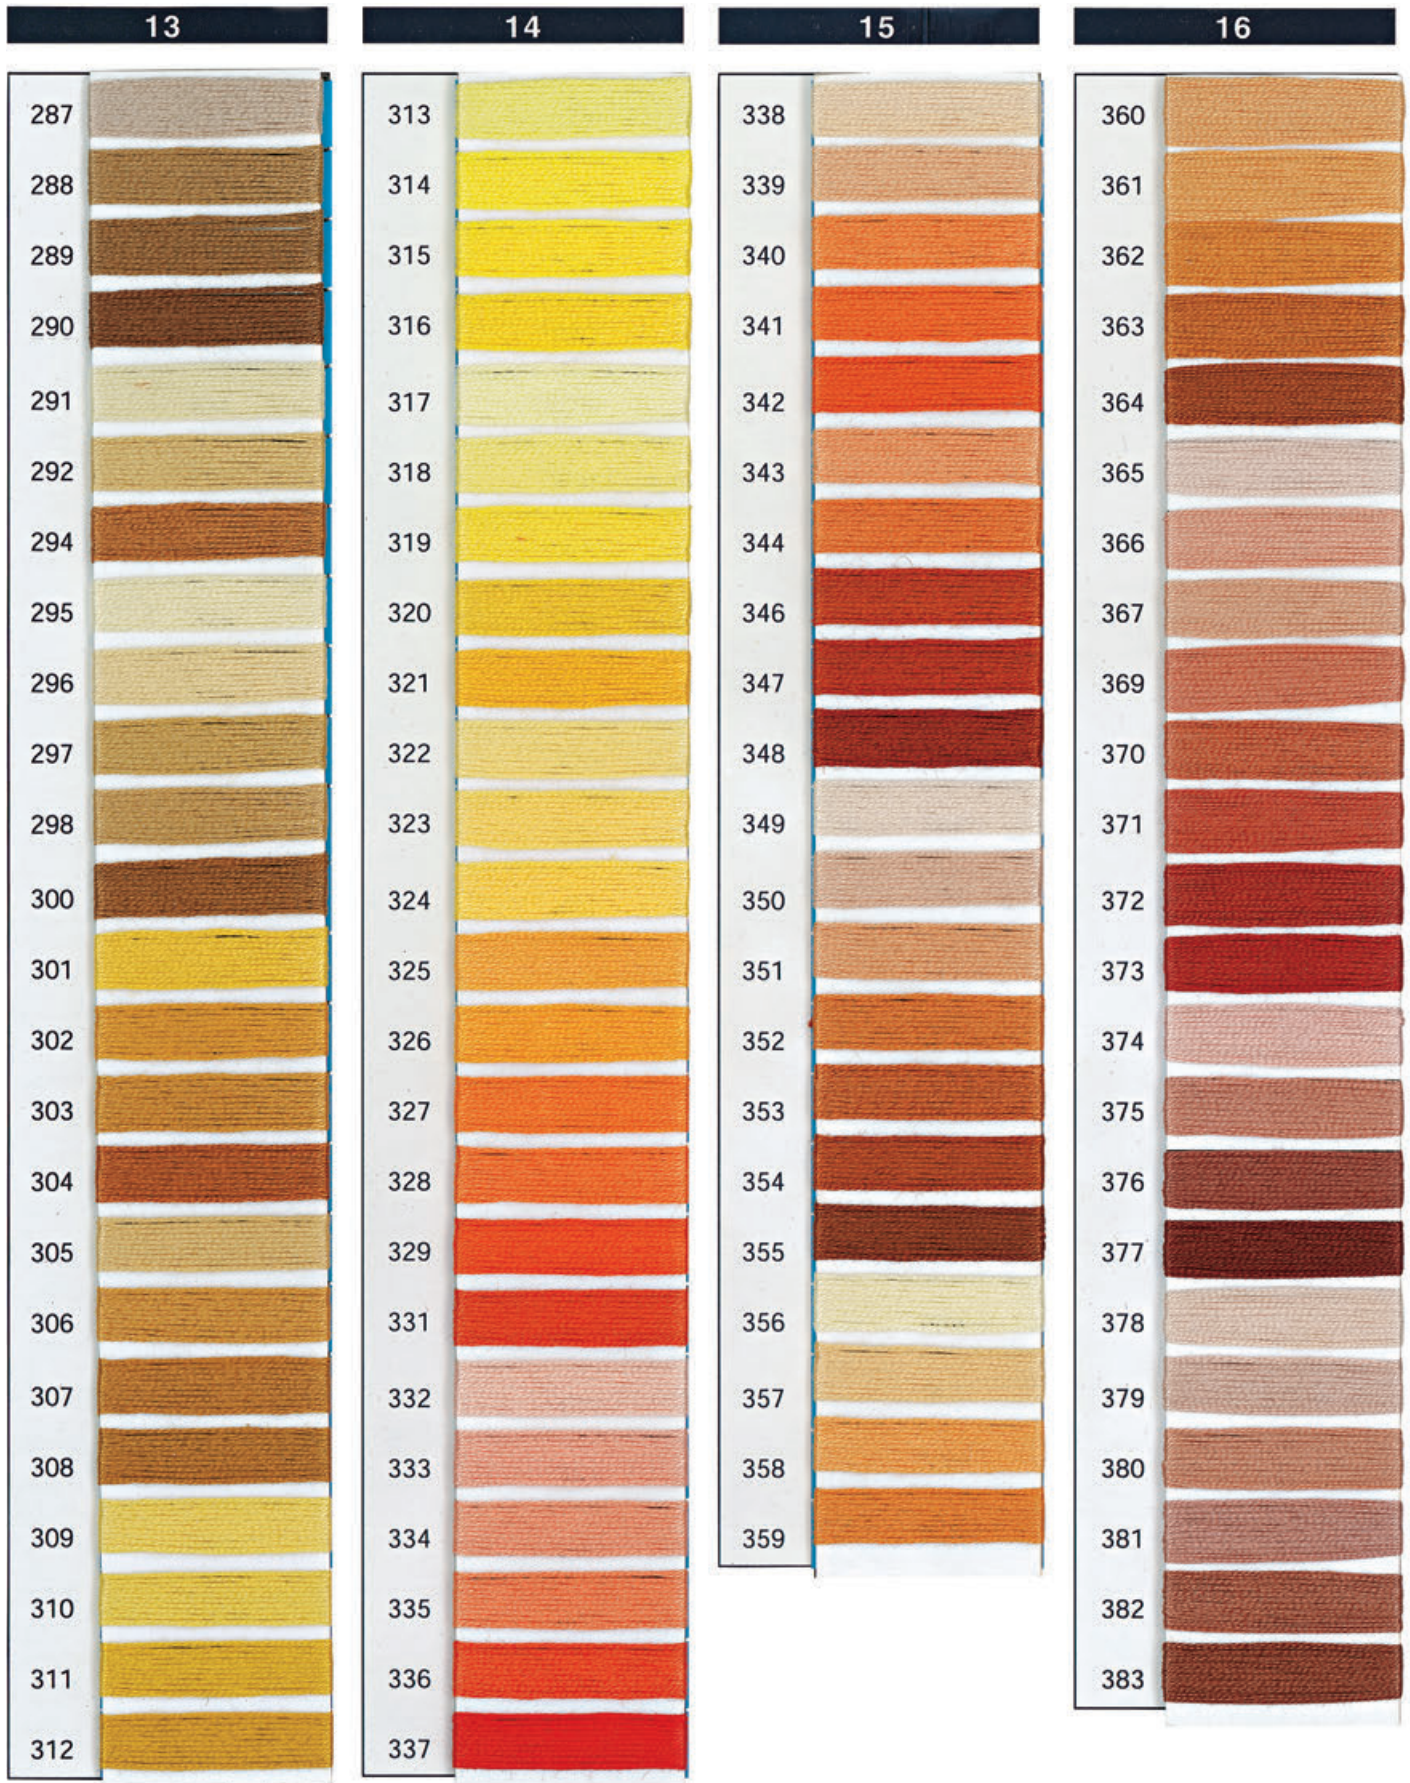

Baumwollgarn Profilo | filato cotone Profilo | Profilo Stranded Cotton | fil de coton Profilo

100% ägyptische Baumwolle | cotone egiziano a fibra lunga | Egyptian long-fiber cotton | Coton égyptien à fibres longues

Super mouliné, zweimal mercerisiert | Super mouliné, mercerizzato due volte | Super mouliné, mercerized twice | Super mouliné, mercerisé deux fois

268817-.. VE 1 Schachtel | confezione | Box | paquet, 12 Strähnchen | matassine | strands | écheveau