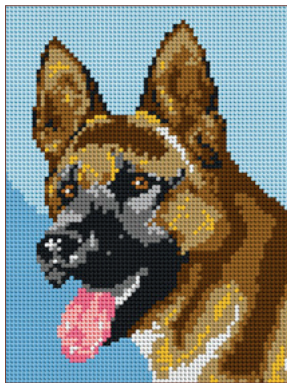

Tiere | animali | animals | animaux

219999-.. VE 2 St
kit 18x24cm

202016-.. VE 2 St
bedruckter Stoff | canovaccio stampato | printed fabric | tissu imprimé 18x24cm

1309F

219999-LQ21 VE 1 St
Display | espositore | Display | présentoir |
16 Stickkits Tiermotive (2 pro Motiv) | 16 kit mezzo punto croce motivi animali (2 per motivo) |
16 half cross stitch-kits animal motives (2 per motive) | 16 kits de demi-point de croix motifs animaux (2 par motif)