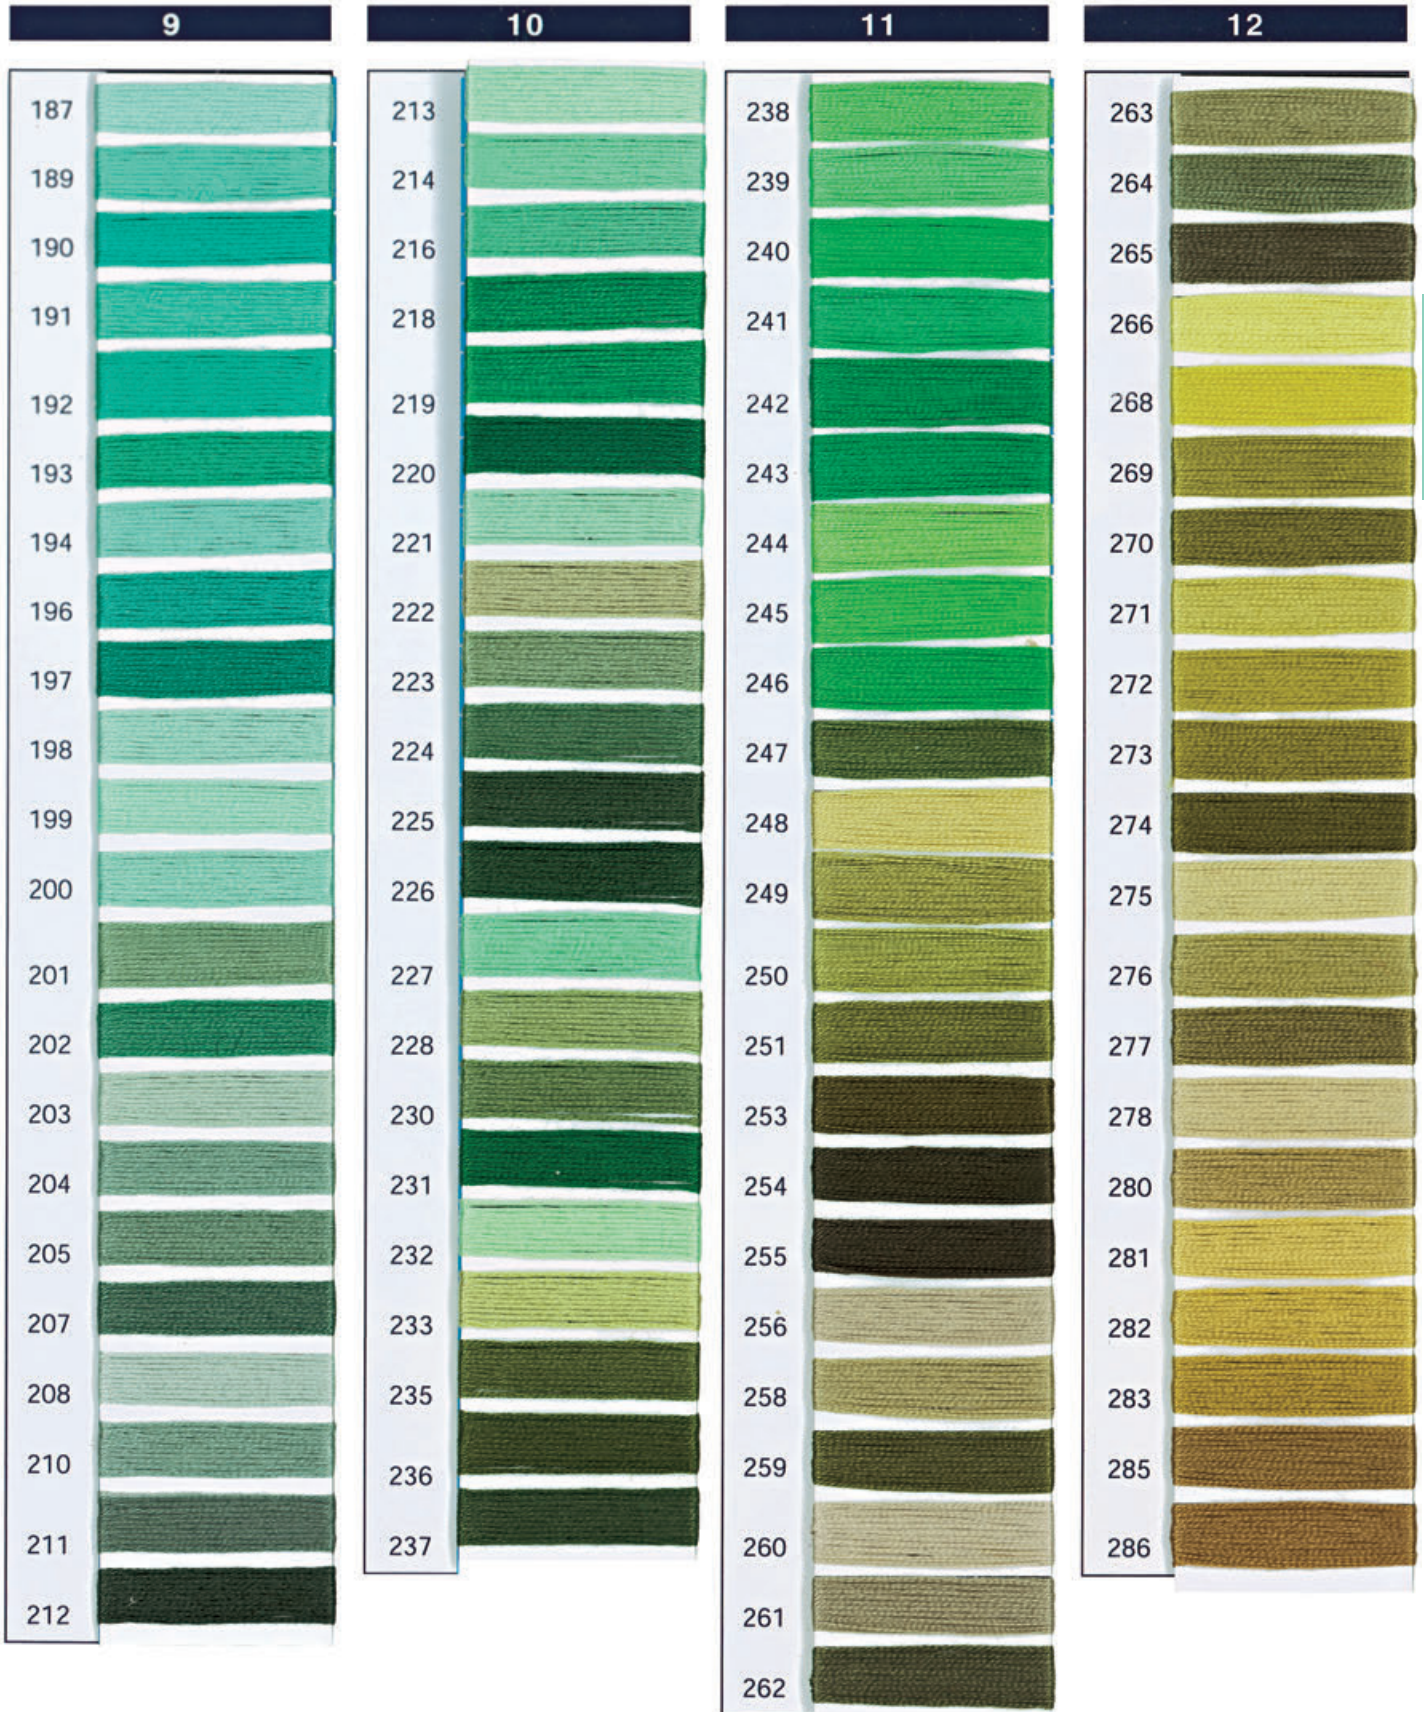

Baumwollgarn Profilo | filato cotone Profilo | Profilo Stranded Cotton | fil de coton Profilo

100% ägyptische Baumwolle | cotone egiziano a fibra lunga | Egyptian long-fiber cotton | Coton égyptien à fibres longues

Super mouliné, zweimal mercerisiert | Super mouliné, mercerizzato due volte | Super mouliné, mercerized twice | Super mouliné, mercerisé deux fois

268817-.. VE 1 Schachtel | confezione | Box | paquet, 12 Strähnchen | matassine | strands | écheveau