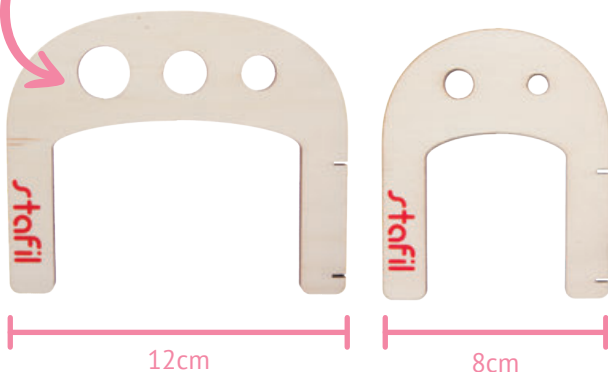

Quasten-Maker | crea nappine | tassel maker | fabricant de glands

8650-01 VE 4 Se 
Quasten-Maker 5 Größen | Crea nappine, 5 grandezze | Tassel maker,
5 sizes | Fabricant de glands, 5 tailles

Lochgrößen | grandezze fori
hole sizes | tailles des trous:
7/10/12/15/18mm