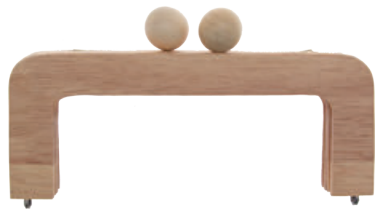

NEW

Holz-Taschengriffe clic-clac | manici in legno clic-clac | wooden bag-handle clic-clac | anse de sac en bois clic-clac

335796-.. VE 3 Bt 1 St/Bt
20x8cm
rechteckig | rettangolare |
rectangular | rectangulaire