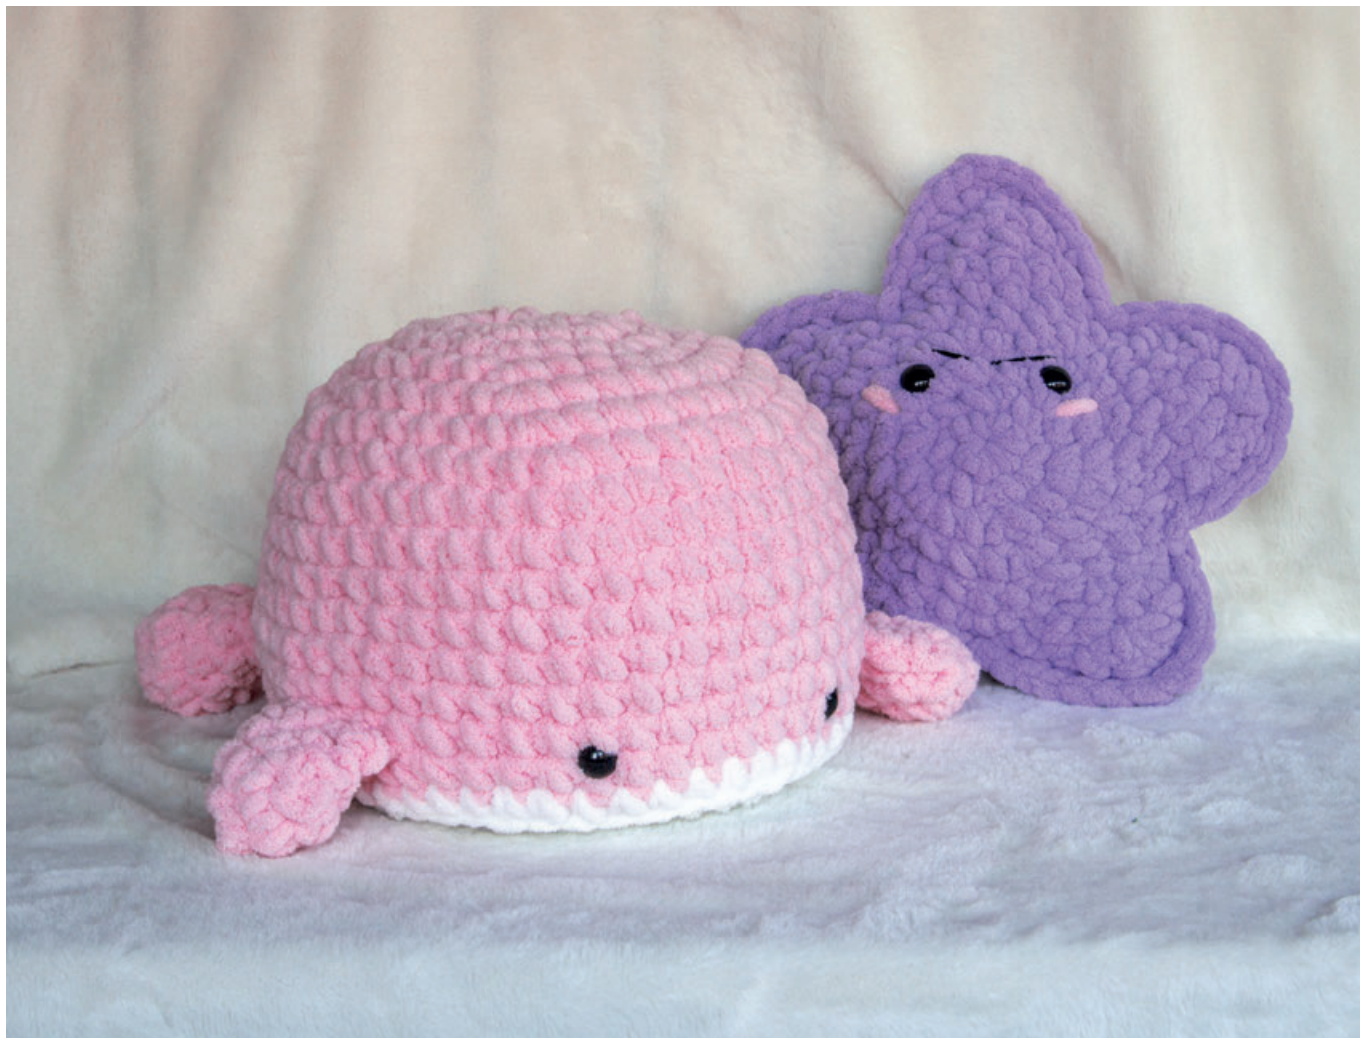

220175-.. VE 3 St

50x70cm

Reh | cervi | deer | cerf

1
bordeaux | bordò |
burgundy | bordeaux

2
moosgrün | verde
muschio | moss
green | vert mousse

3
seil | corda | cord |
corde

4
rot | rosso | red |
rouge

stafil