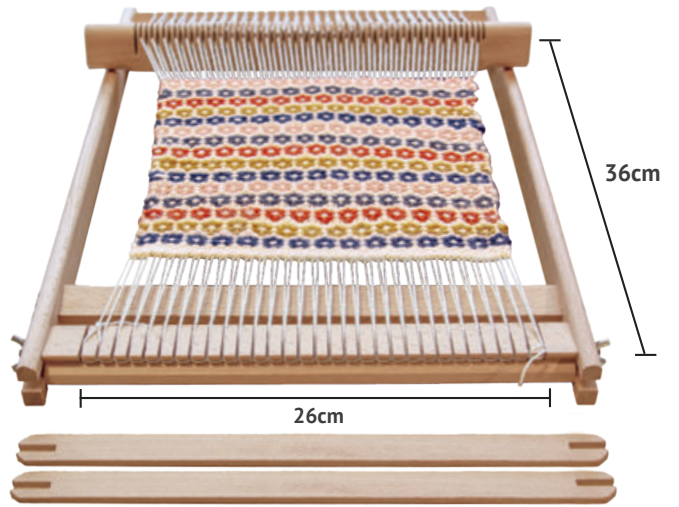

860-50 VE 1 St
17x24cm

NEW

Webrahmen | Telaio per tessitura | Weaving loom | Métier à tisser

Aus Holz | In legno | Of wood | En bois

860-52 VE 1 St
26x36cm

NEW

Bambus-Stickrahmen | Telaio ricamo bamboo | Bamboo embroidery frame |
Cadre de broderie bamboo

274210-.. 
10mm
natural | naturale | natural | naturel

80	Ø 8cm	VE 10 Bt, 1 St/Bt
100	Ø 10cm	VE 10 Bt, 1 St/Bt
130	Ø 13cm	VE 10 Bt, 1 St/Bt
155	Ø 15,5cm	VE 10 Bt, 1 St/Bt
215	Ø 21,5cm	VE 8 Bt, 1 St/Bt
305	Ø 30,5cm	VE 5 Bt, 1 St/Bt