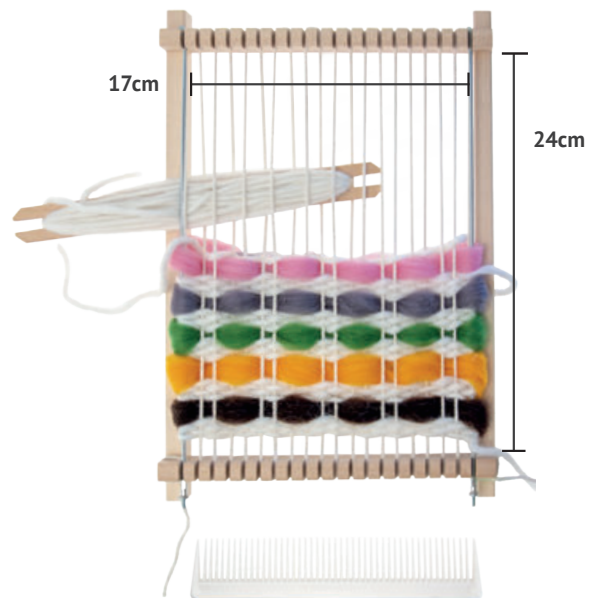

860-50 VE 1 St
17x24cm

NEW

Webrahmen | Telaio per tessitura | Weaving loom | Métier à tisser

Aus Holz | In legno | Of wood | En bois

860-52 VE 1 St
26x36cm

NEW

Bambus-Stickrahmen | Telaio ricamo bamboo | Bamboo embroidery frame |
Cadre de broderie bamboo

274210-.. 
10mm
natural | naturale | natural | naturel

80	Ø 8cm	VE 10 Bt, 1 St/Bt
100	Ø 10cm	VE 10 Bt, 1 St/Bt
130	Ø 13cm	VE 10 Bt, 1 St/Bt
155	Ø 15,5cm	VE 10 Bt, 1 St/Bt
215	Ø 21,5cm	VE 8 Bt, 1 St/Bt
305	Ø 30,5cm	VE 5 Bt, 1 St/Bt