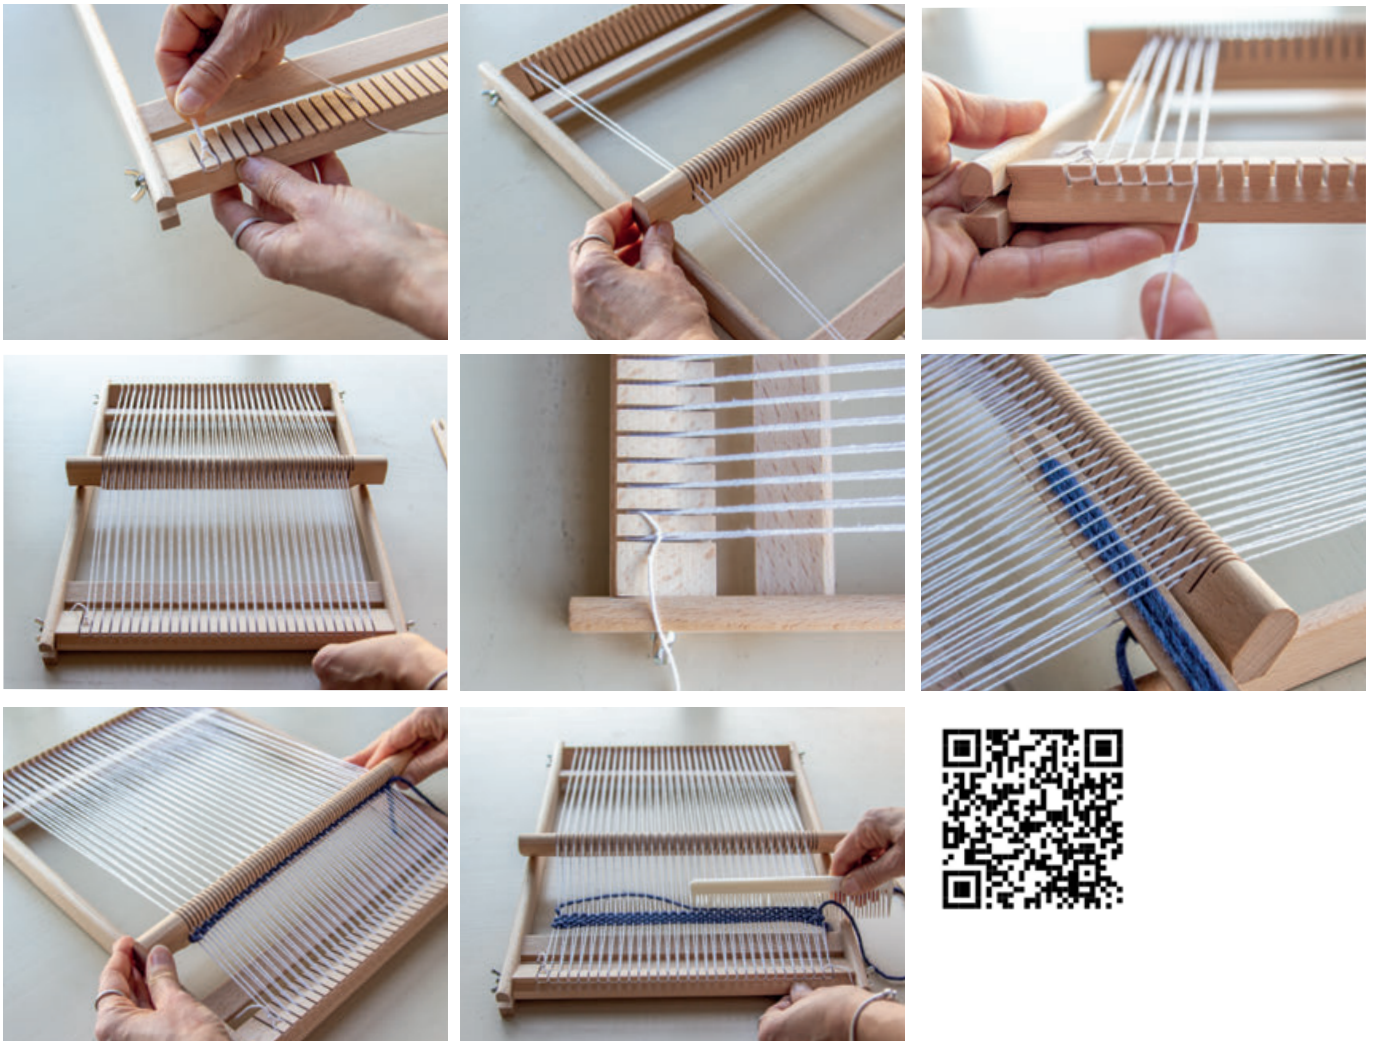

860-50 VE 1 St
17x24cm

NEW

Webrahmen | Telaio per tessitura | Weaving loom | Métier à tisser

Aus Holz | In legno | Of wood | En bois

860-52 VE 1 St
26x36cm

NEW

Bambus-Stickrahmen | Telaio ricamo bamboo | Bamboo embroidery frame |
Cadre de broderie bamboo