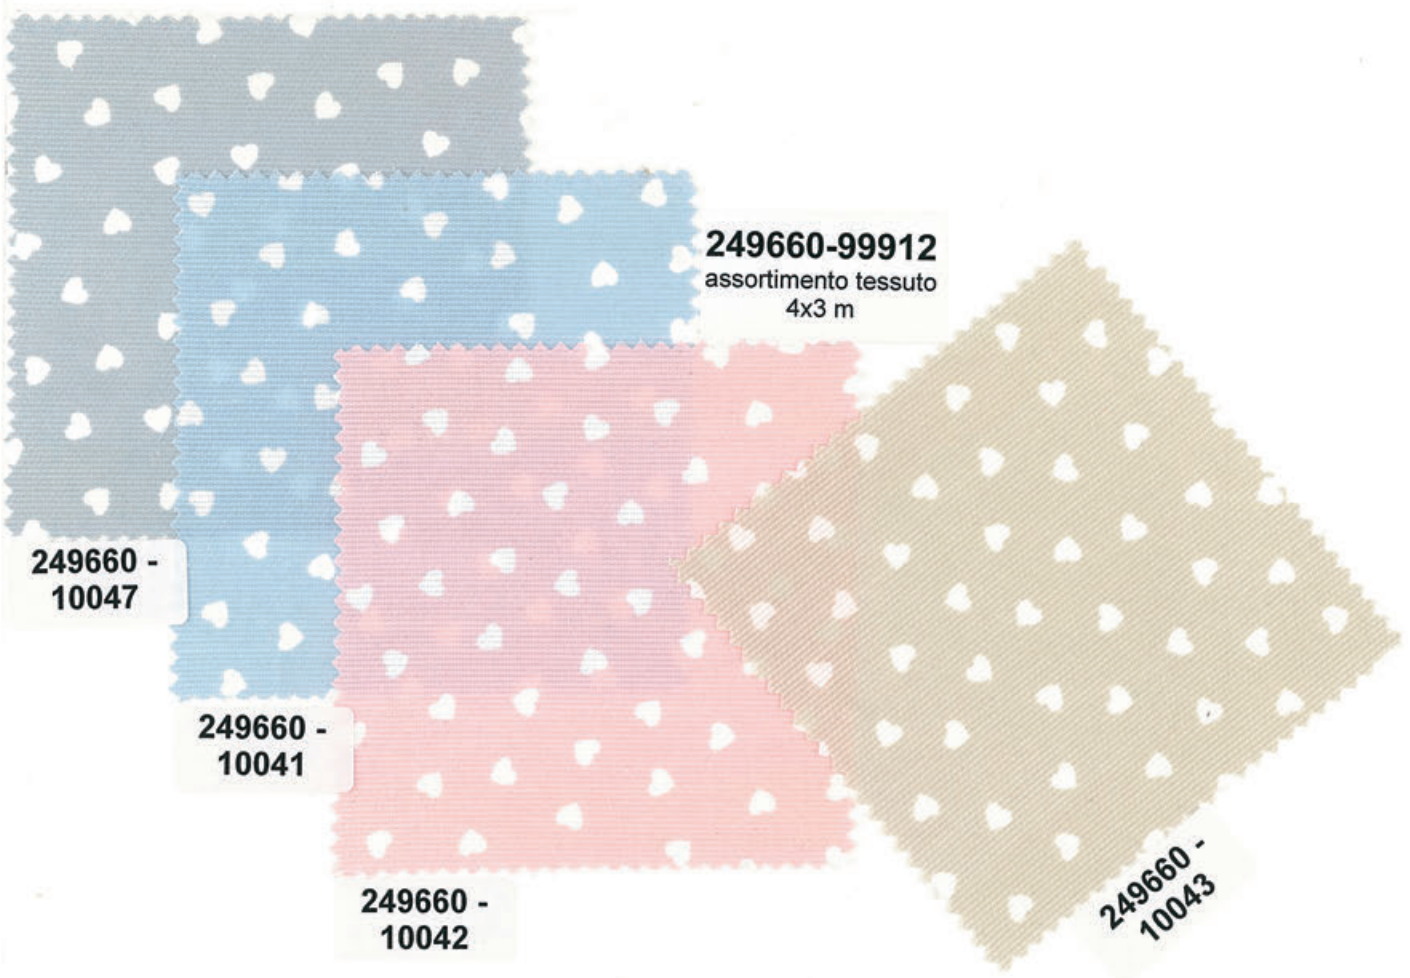

249679-27169

249680-27177

249679-27167

100% Baumwolle | 100% cotone | 100% cotton | 100% coton - u.v. 15m

C1011003

tutti tessuti  
piquet mille righe  
alt.150 cm  
100 % cotone

**249660-99914**  
assortimento tessuto  
2x4m