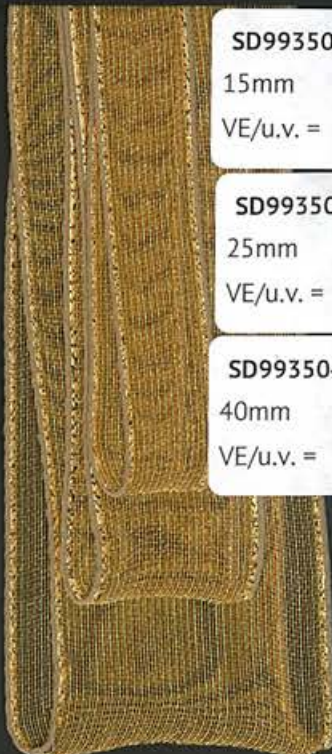

SD9935040-1520020

40mm

VE/u.v. = 20 m

15

152

745

05 05

SD9935015-7450020