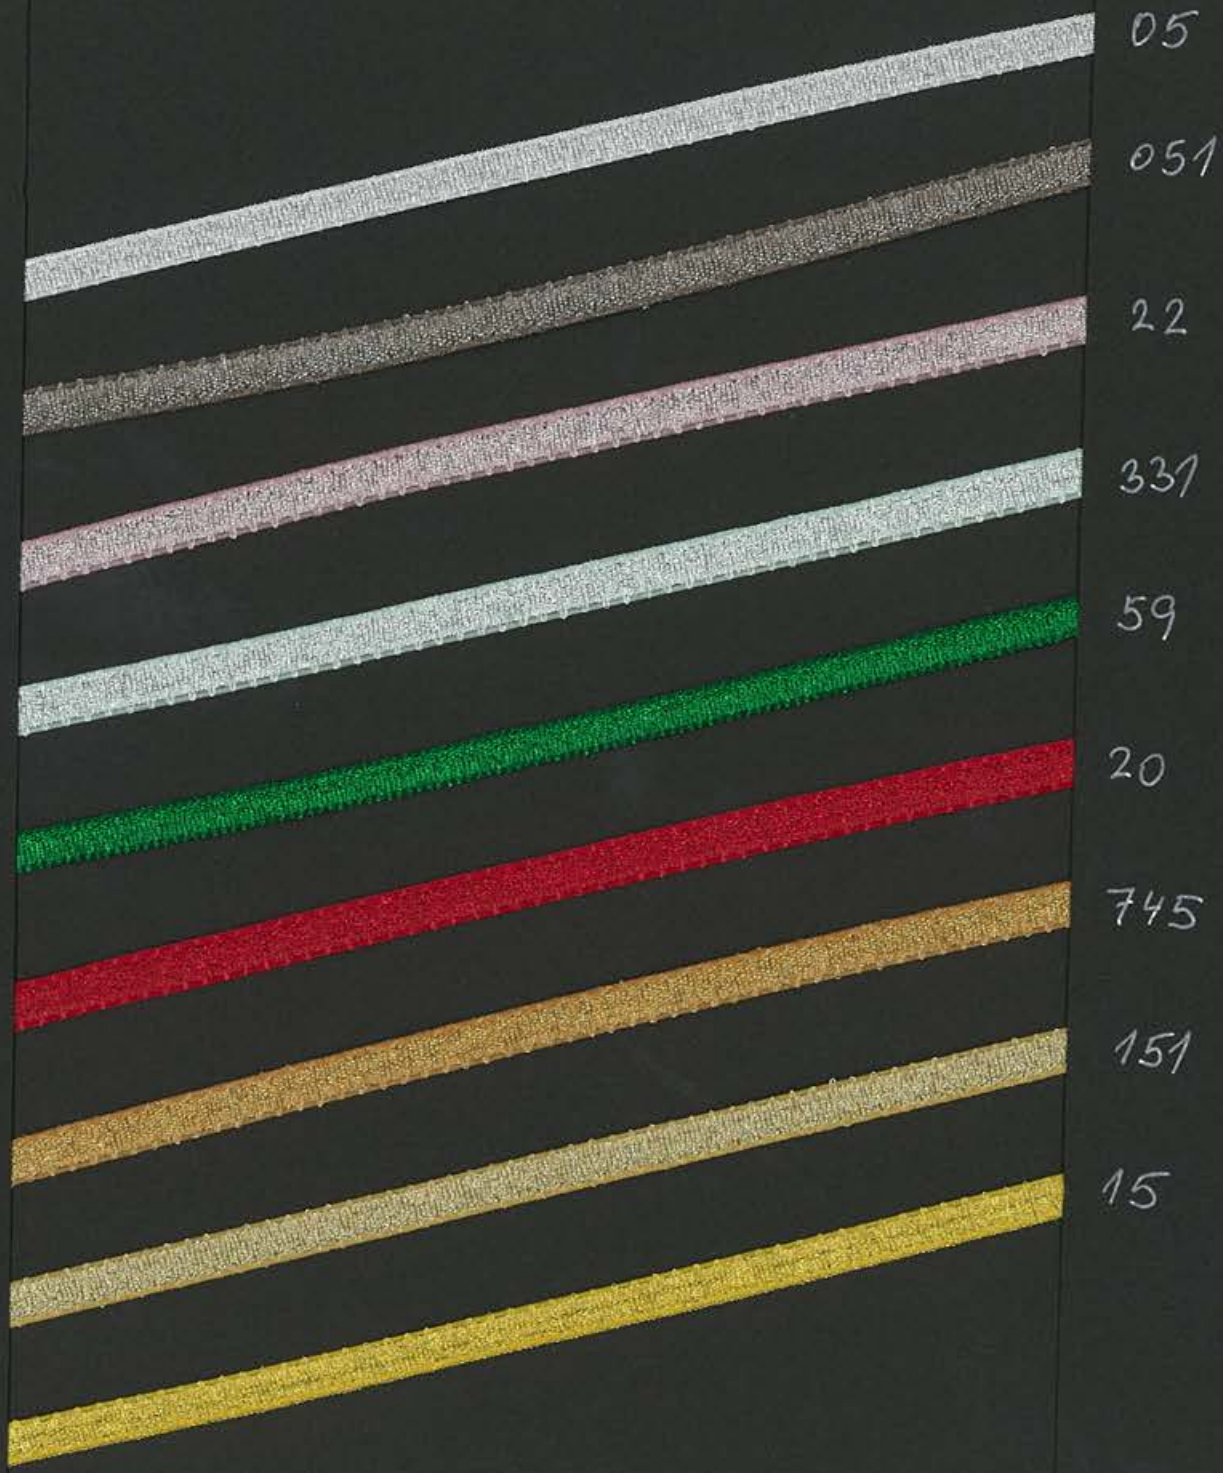

55 040 ... 0025

GOLDINA

Da Vinci
artfleur

SD8473025-200025

25mm

VE/u.v. = 25 m

SD8473040-200025

40mm