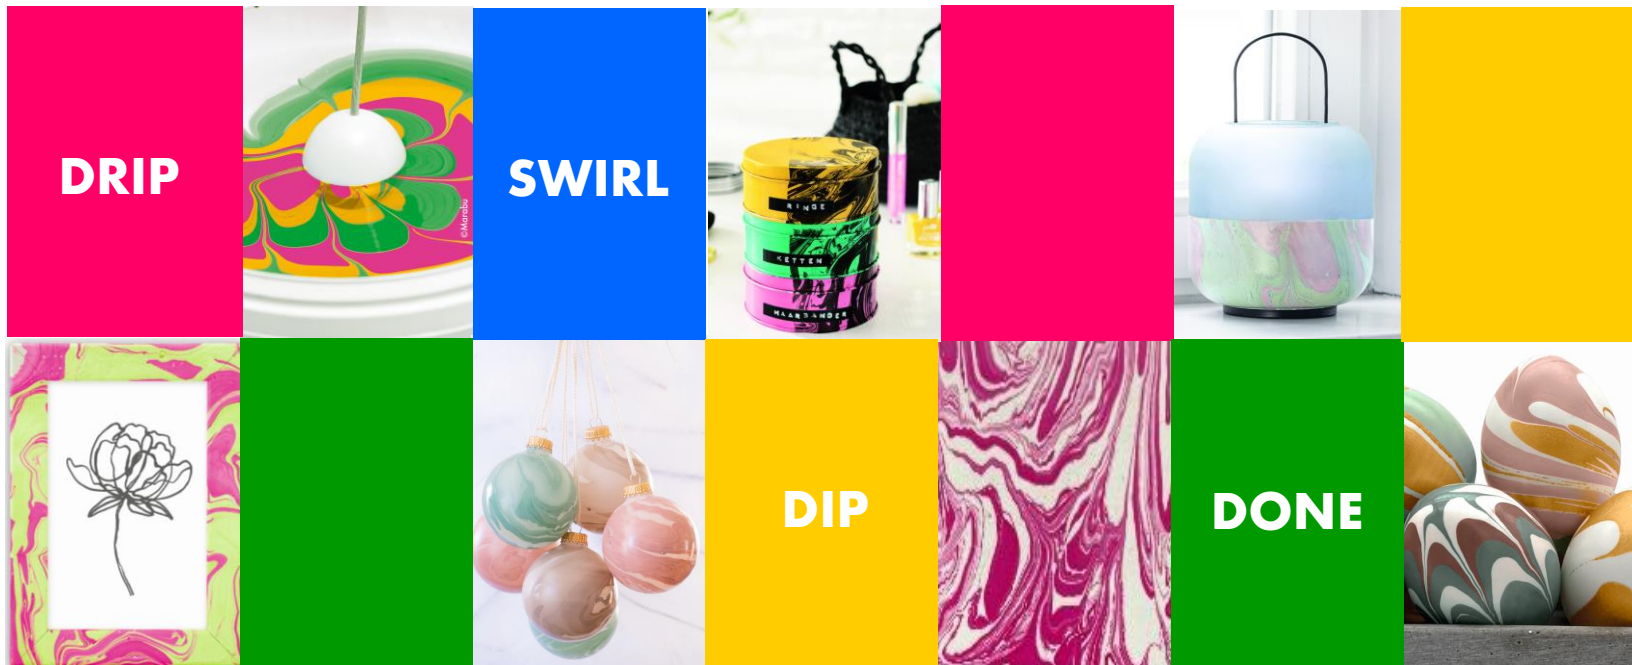

## EASY MARBLE 2023

### EASY MARBLE – Incredibilmente semplice, infinitamente versatile!

Effetti marmorizzati in colori di tendenza per molte superfici – per oggetti decorativi stagionali, oggetti di uso quotidiano e decorazioni per la casa o sneakers alla moda.

Easy Marble da un effetto marmorizzato alle tue creazioni, con cui ogni generazione può creare il suo stile individuale. Ideale per oggetti in vetro, plastica, legno, carta.

Lascia gocciolare la vernice marmorizzata sulla superficie dell'acqua, disegna un motivo, immergi lentamente l'oggetto da trattare ed estrailo rapidamente.