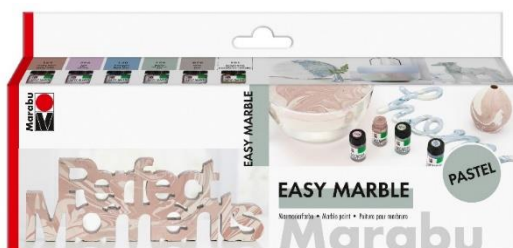

Marabu

EASY MARBLE PASTELLO INCONTRA IL NEON

M13050-000-00081 EASY MARBLE SET PASTELLO

6 x Easy Marble 15 ml (165 tortora, 296 lilla, 140 grigio-blu, 159 vischio, 078 grigio, 101 cristallino), Istruzioni

VE 1