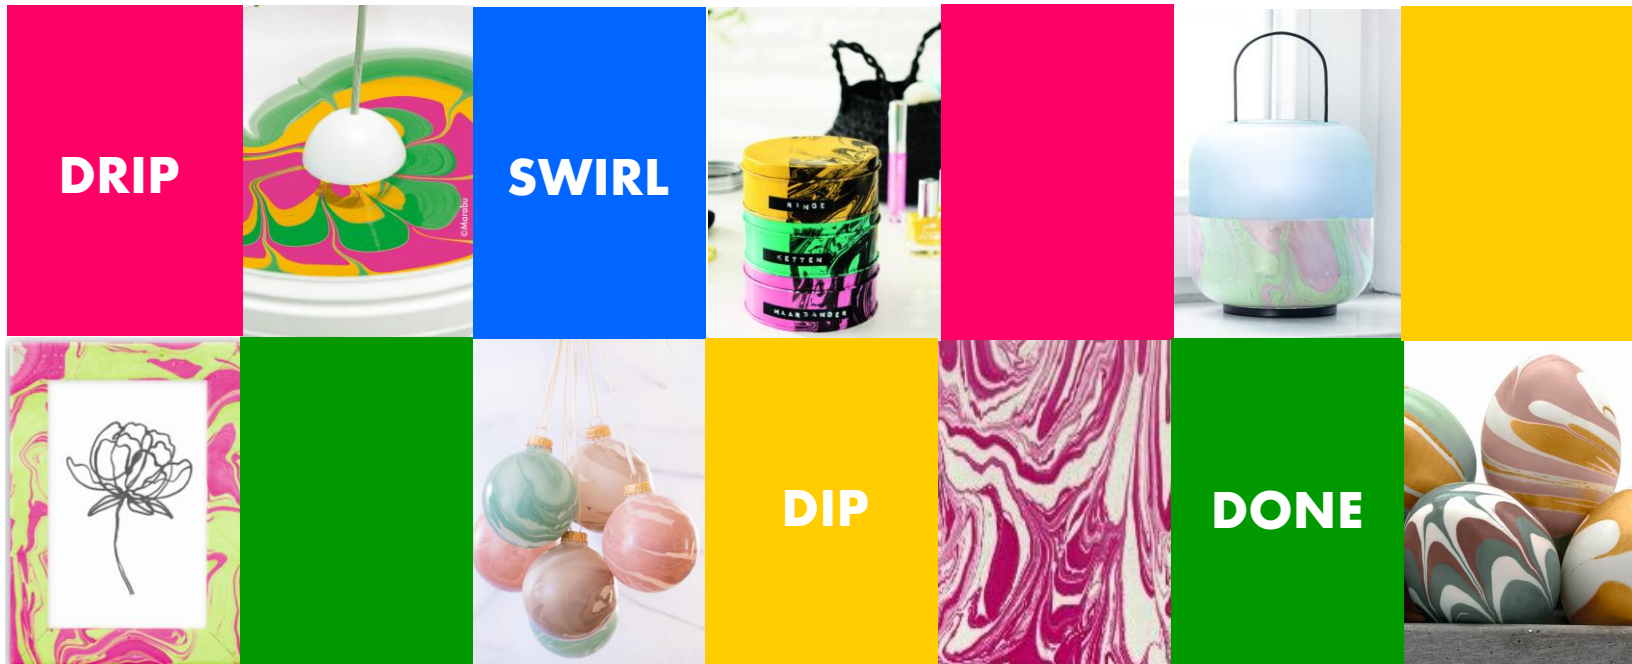

## EASY MARBLE 2023

### EASY MARBLE – Unglaublich einfach, unendlich vielfältig!

Angesagte Marmoriereffekte in aktuellen Farben für viele Untergründe – ob saisonale Dekoobjekte, Alltagsgegenstände und Homedeko oder hippe Sneaker.

Easy Marble bedeutet individuelle Marble Styles für jede Generation.

Ideal für Gegenstände aus Glas, Kunststoff, Holz, Papier. Marmorierfarbe auf Wasseroberfläche tropfen, Muster ziehen, Gegenstand langsam eintauchen und schnell wieder herausziehen.