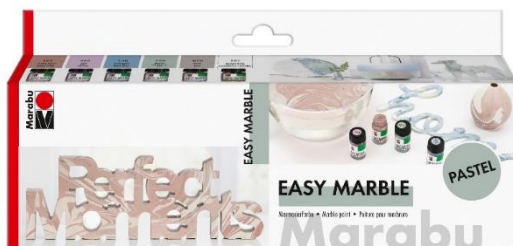

Marabu

EASY MARBLE PASTEL MEETS NEON

M13050-000-00081 EASY MARBLE SET PASTEL

6 x Easy Marble 15 ml (165
Taupe Rosé, 296 Lila, 140
Graublau, 159 Mistel, 078 Grau,
101 Kristallklar), Anleitung

VE 1