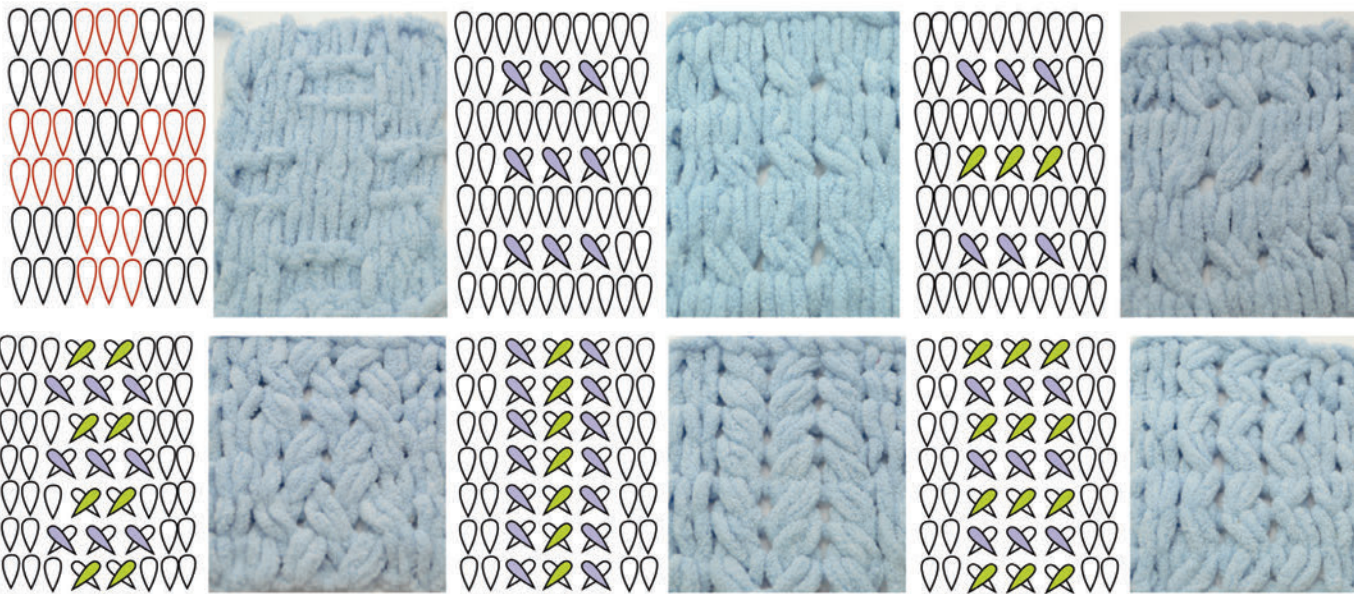

Strickmuster | Modelli lavorazione | Knitting pattern | Modèle de tricot