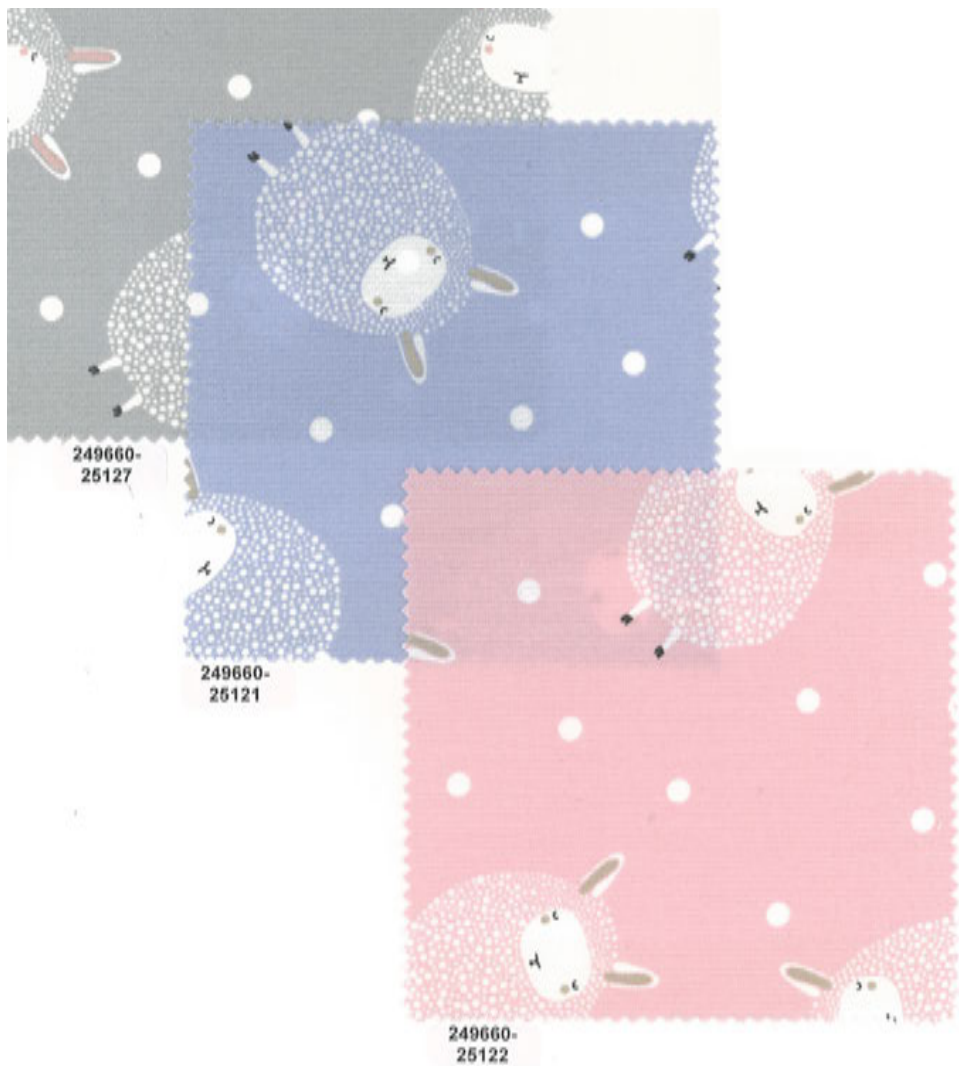

-25777

-25717

-25707

-25727

249660-.....
tessuto piquet
alt.150 cm
100 % cotone

-25747

-25757

Piqué Stoffe | tessuti Piqué | Piqué fabrics | tissus Piqué
alt.150cm, 120g/m², u.v.15m