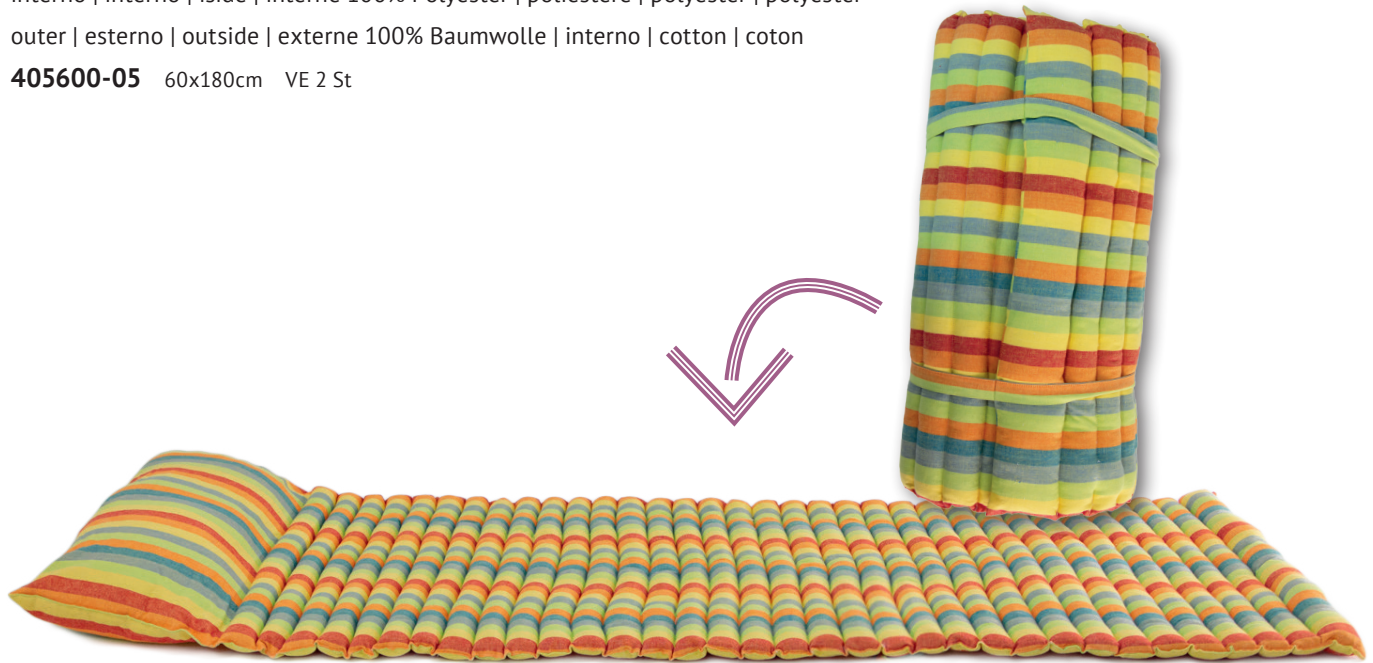

Strandmatte | materassino spiaggia | beach bed | natte de plage

interno | interno | iside | interne 100% Polyester | poliestere | polyester | polyester
outer | esterno | outside | externe 100% Baumwolle | interno | cotton | coton

405600-05 60x180cm VE 2 St

gelb/orange/rot/blau/grün | giallo/arancio/rosso/blu/verde |
yellow/orange/red/blue/green | jaune/orange/rouge/bleu/vert